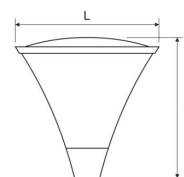

- Приложение: Квартални улици, пешеходни зони, паркови алеи, детски площадки, велосипедни алеи и др.
- Корпус: Лят алуминий
- Оптика: Лещи изработени от PMMA, UV-стабилизирани
- Монтаж: Директно на стълб Ф60мм
- Опции: Димиране DALI
- Application: Neighborhood streets, pedestrian areas, park alleys, cycle paths, playgrounds etc.
- Body: Die-cast aluminium
- Optics: Lens made by PMMA, UV-stabilized
- System of fastening: Directly on the pole Ф60mm
- Options: Dimmable DALI

Стандартно / Standard

Опции / On request

Размери / Dimensions

Варианти / Versions

Модел Model	Мощност Power [W]	Размери Dimensions L/H [mm]	Цв. температура Color temperature [K]	Св. поток Luminous flux [lm]	Ra Ra [CRI]	Вх. напрежение Power Supply [V]
PARC LED 15	15	570/560	3000/4000	1650/1800	>70	220-230
PARC LED 29	29	570/560	3000/4000	3050/3300	>70	220-230
PARC LED 42	42	570/560	3000/4000	4150/4600	>70	220-230