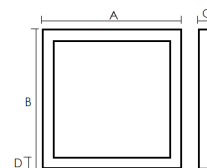

Стандартно / Standard

Опции / On request

Размери / Dimensions

Варианти / Versions

Модел Model	Мощност Power [W]	Размери Dimensions AxVxCxD [mm]	Цв. температура Color temperature [K]	Светлинен поток Luminous flux [lm]	Ra Ra [CRI]	Входно напрежение Power Supply [V]
Reguada 33	52	330x330x65x52	4000	4180	≥80	220-230
Reguada 66	115	610x610x65x52	4000	9620	≥80	220-230