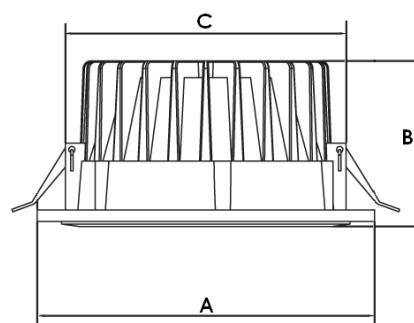

- Приложение: Офиси, коридори, конферентни зали, магазини, банки и др.
- Корпус: Алуминий, прахово боядисан в бяло
- Разсейвател: Опалов ABS
- Монтаж: Вграждане в окачен таван
- Опции: Аварийен модул
- Application: Offices, passages, conference halls, shops, banks etc.
- Body: Aluminium, powder coated in white
- Diffuser: Opal ABS
- System of fastening: Recessed mounting
- On request: Emergency

Стандартно / Standard

Опции / On request

Размери / Dimensions

Варианти / Versions

Модел Model	Мощност Power [W]	Размери Dimensions АxВxС [mm]	Цв. температура Color temperature [K]	Светлинен поток Luminous flux [lm]	Ъгъл на светене Beam angle [deg, °]	Ra Ra [CRI]	Входно напрежение Power Supply [V]
HUT M	11	135x43x115	3000/4000	1120	90	≥80	220-230
HUT L	21	210x50x180	3000/4000	2261	90	≥80	220-230